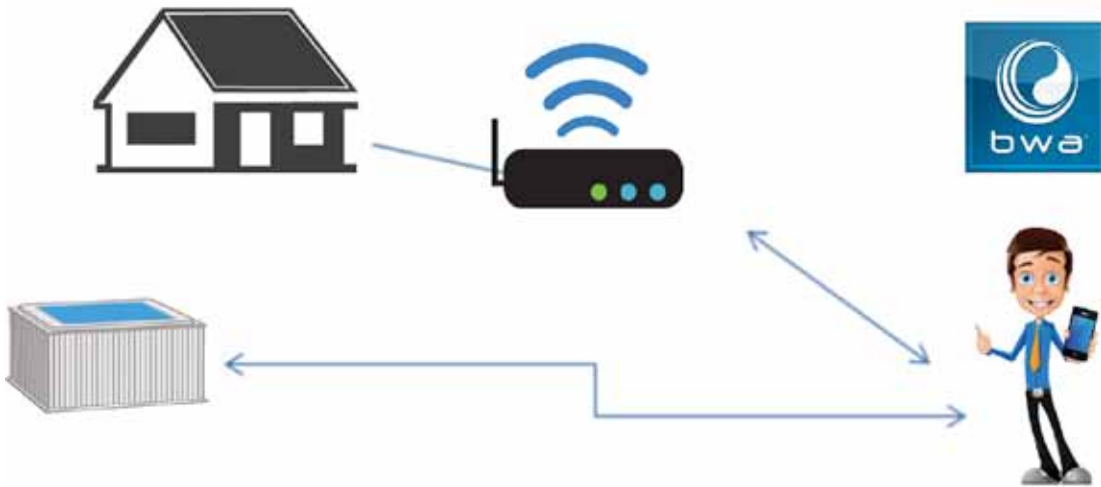

bwa™ 控制你的水疗中心 任何时候任何地方任何地方

欢迎套件

控制你的水疗中心

在你的后院 • 在你的房子 • 在你的办公室 • 任何Wi-Fi热点 • 任何3G / 4G数据网络

bwa™

BALBOA™
water group

目录

1. 介绍	3
2. 包裹内容	4
3. 其他所需材料	4
4. 所需材料	5
5. 安装bwa™ Wi-Fi 模组	6
6. 安装bwa™ 应用程序	7

恭喜您购买Balboa's 全球程序套件 (bwa™)。拥有此套件，您可告别平日的疲劳，您可随心所欲的设置您的浴缸并享受轻松的家庭时刻。

Balboa 全球应用程序 (bwa™) 是专为您的职能设备所设计 (Android™ or iPhone®) 可以让您在任何地方通过职能设备直接连接操控您的浴缸，包括您当地的Wi-Fi网络，或 3G, 4G, or Wi-Fi hot spots*。

此应用程序提供全界面控制，您可设定温度，开启或关闭泵，甚至可以设定过滤周期。

To bwa webpage

To bwa
YouTube videos

你需要什么

Android™ 等级2, 3或更新,
或 一台装有

Balboa的热浴缸, 以及 当地

Wi-Fi iPhone® iOS® 5 或更新 BP
系统 (咨询您的经销商) 可用网络

智能设备需有Wi-Fi 功能或可连接到3G 或4G 网络. 您的浴缸应安装在拥有Wi-Fi网络可覆盖的地方以方便连接.

Install the bwa™ Wi-Fi Module