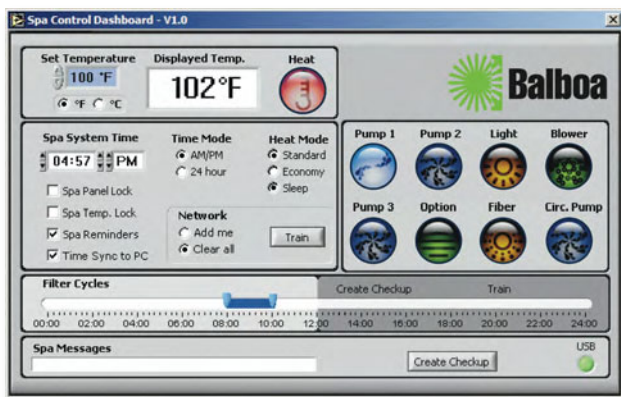

Option bureau PC

Caractéristiques techniques des panneaux

Panneau	Type de connexion	Dimensions/configuration
MLM990S	Câblé	24,7 x 7,9 x 5,7 cm
MLM990H	Sans fil	16,5 x 10 x 4,5 cm
PC Desktop	Sans fil	Windows XP SP2 et port USB 2.0