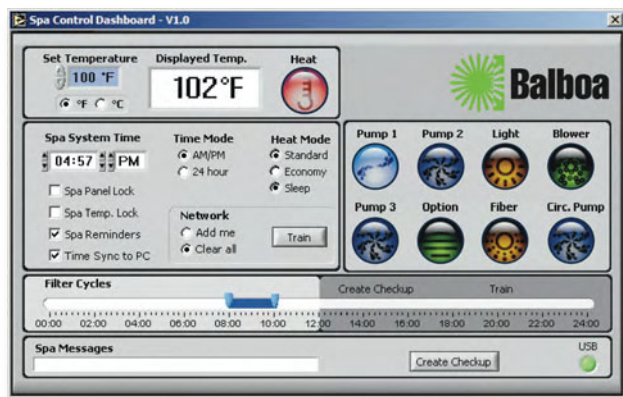

PC-Desktop-Option

Technische Daten

Konsole	Anschlusstyp	Größe/Voraussetzungen
MLM990S	Festverdrahtet	24,7 x 7,9 x 5,7 cm
MLM990H	Drahtlos	16,5 x 10 x 4,5 cm
PC Desktop	Drahtlos	Windows XP SP2 & USB2.0 Port

1382 bell ave
tustin, ca 92780
t 714-384-0384
f 714-384-0338

Balboa Instruments ist ein führender Hersteller von elektronischen Reglern, Hygienesystemen, LED-Leuchten, drahtlosen Vorrichtungen und sonstigen Produkten für globale Hersteller von Badevorrichtungen. Wir bieten Integration, bahnbrechende Produktdesigns und Qualität in der Herstellung von innovativen kundenspezifischen Konstruktionslösungen sowie umfassende technische Schulung und Unterstützung. Änderungen ohne Vorankündigung vorbehalten.

MENU1006GER