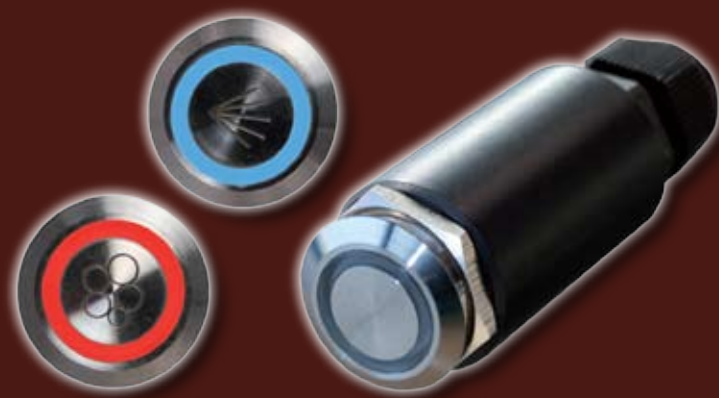

Solution intelligente de
conception de DEL.

Boutons de DEL

Solution intelligente de conception de DEL.

- Diverses couleurs
- Bouton de la basse énergie DEL
- Acier inoxydable élégant
- Conception minimalistic
- Installation facile

Boutons de DEL

Solution intelligente de conception de DEL.

CONCEPTION

Le design des boutons est lisse et minimaliste. Ne faisant que 22 mm de diamètre, ils forment un cercle lumineux de LED lorsqu'ils sont activés. Fabriqués en acier inoxydable, ils peuvent remplacer votre commande tactile électronique marche/arrêt standard. Vous pouvez choisir entre différentes couleurs ; certains boutons sont dotés de symboles gravés.

UN ÉCLAIRAGE PERMANENT

Les boutons peuvent non seulement être utilisés comme boutons électroniques, mais aussi comme décoration sur le bord de votre baignoire. En raccordant le bouton à LED à une sortie 3-6 V, vous bénéficierez d'une décoration lumineuse permanente. Alignez 3 à 5 boutons sur votre baignoire avec l'éclairage LED permanent comme alternative à un écran tactile électronique standard. Un must !